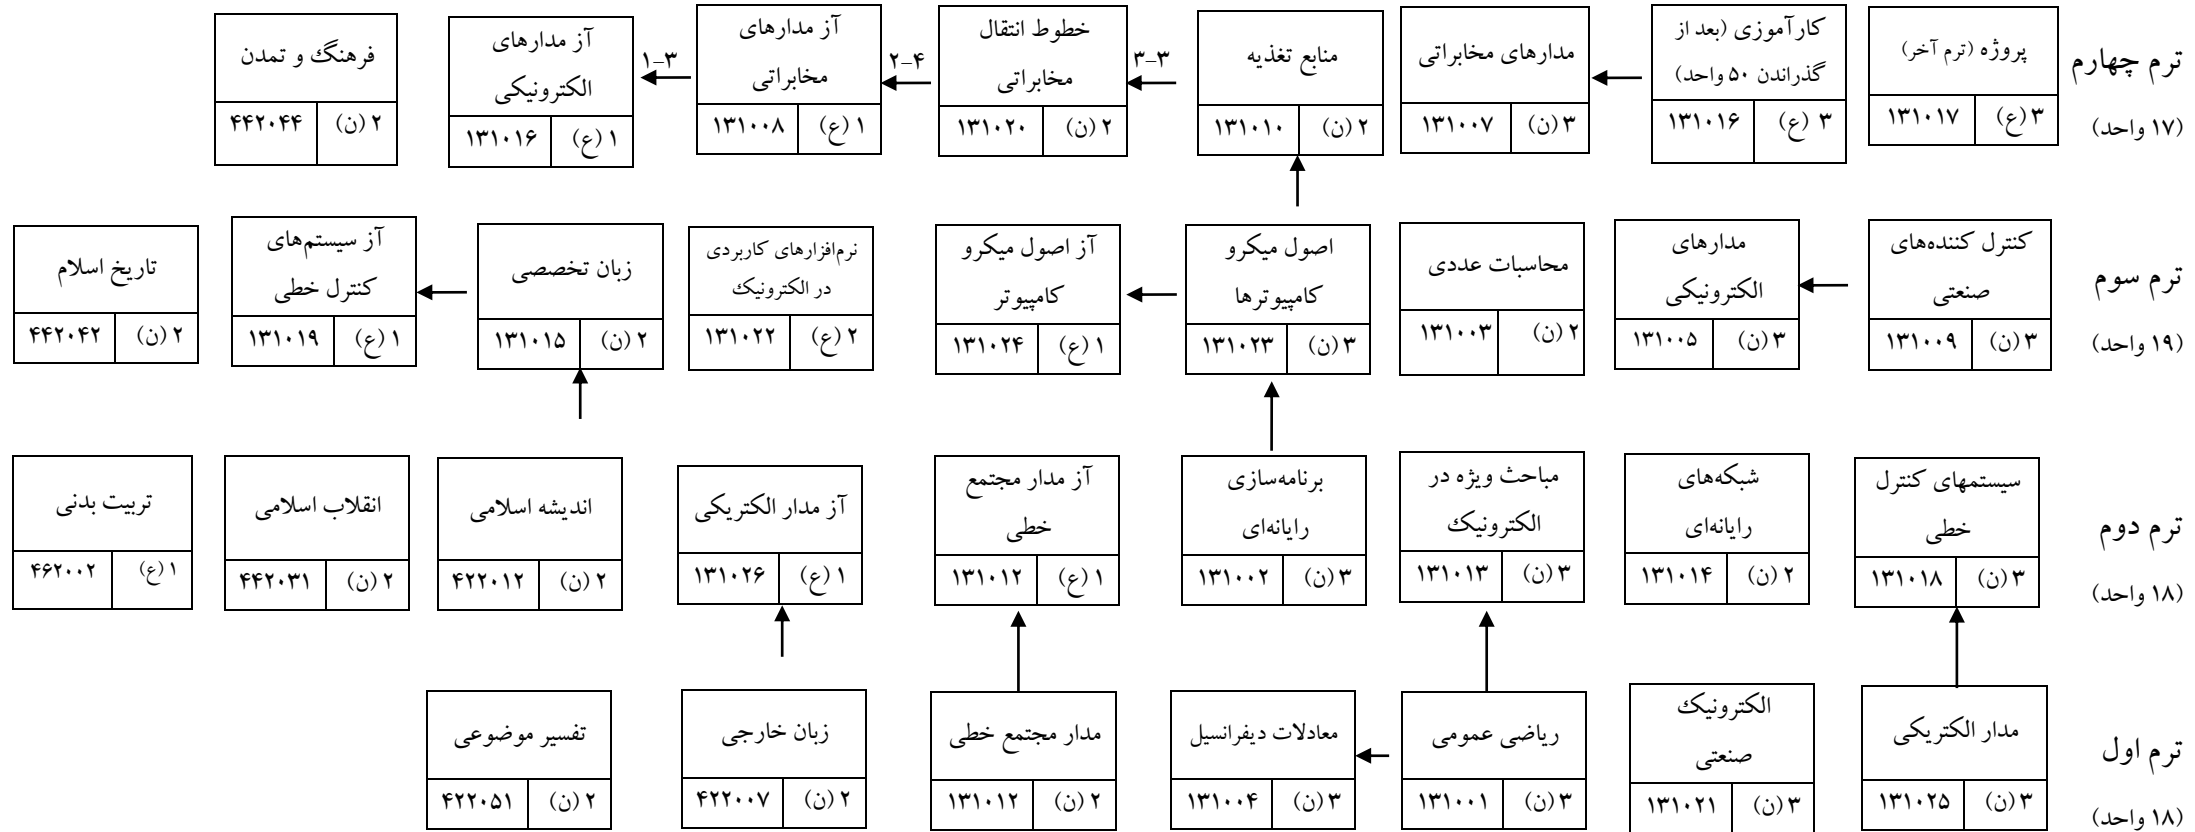

جدول تقسیم‌بندی دروس شاخه الکترونیک در مقطع کارشناسی ناپیوسته

مهندسی تکنولوژی الکترونیک

شماره نیمسال

راهنما: پیش‌نیاز ستون | ترم

هم‌نیاز ستون - ترم